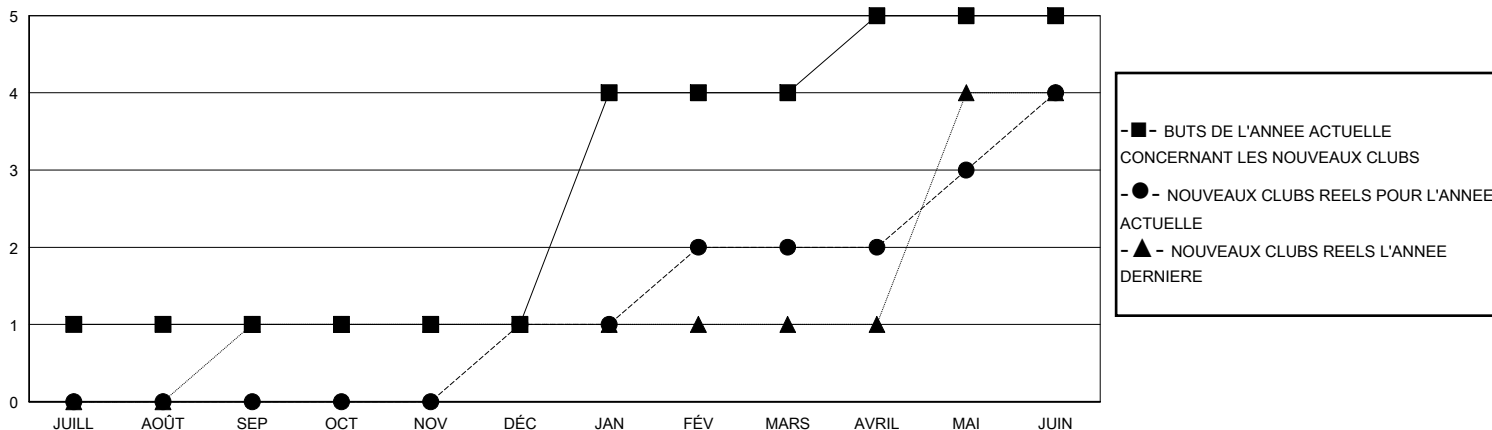

MONTHLY MEMBERSHIP PROGRESS REPORT

District 417

Results as of: 6/30/2024

GMT:

LIEU REPUBLIQUE DE MADAGASCAR

RC EME

Clubs				Membres			
RESULTATS POUR 2023-2024				RESULTATS POUR 2023-2024			
TRIMESTRE	BUT CONCERNANT LES NOUVEAUX CLUBS	NOUVEAUX CLUBS	CLUBS ANNULÉS	TRIMESTRE	OBJECTIF DE CROISSANCE NETTE DE L'EFFECTIF	CROISSANCE ACTUELLE DE L'EFFECTIF	TOTAL DES MEMBRES RADIES (y compris les transferts)
JUILL/AOÛT/SEP	1	0	0	JUILL/AOÛT/SEP	45	49	44
OCT/NOV/DÉC	0	1	0	OCT/NOV/DÉC	40	97	96
JAN/FÉV/MARS	3	1	0	JAN/FÉV/MARS	40	114	64
AVRIL/MAI/JUIN	1	2	0	AVRIL/MAI/JUIN	25	125	131

BUTS ET NOUVEAUX CLUBS REELS - CUMULATIF