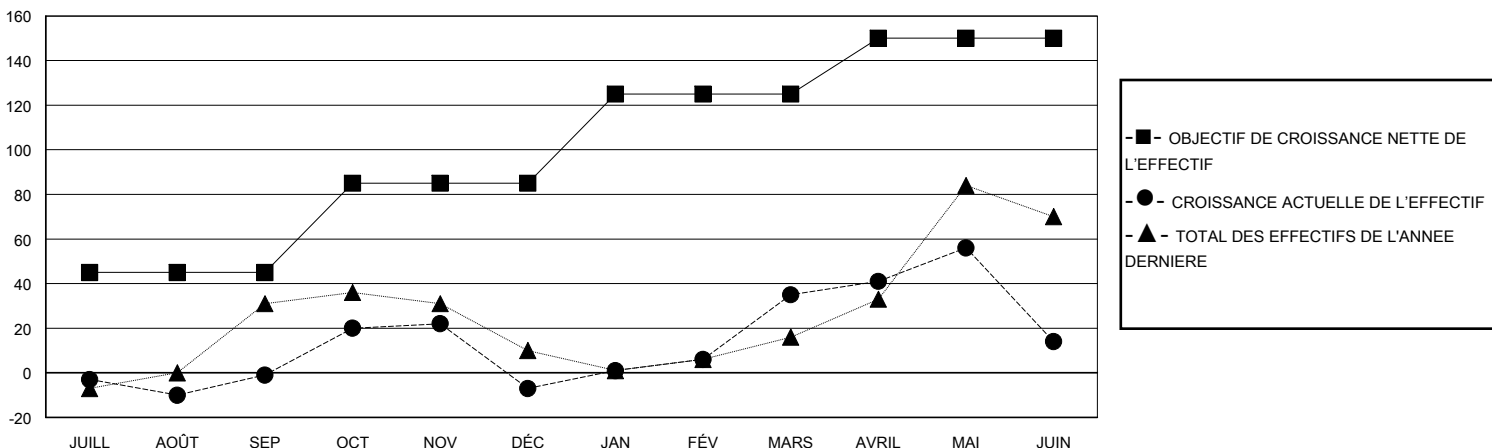

BUTS ET MEMBRES REELS - CUMULATIF

CLUBS RADIES: 0	61 CLUBS OF 78 ONT AJOUTE 1 OU PLUSIEURS NOUVEAUX MEMBRES	DISTRIBUTION PAR SEXE
		HOMME 984 (59.49%)
		FEMME 670 (40.51%)
MEMBRES RADIES	CLIQUEZ ICI POUR LES INFORMATIONS CUMULATIVES SUR LES EFFECTIFS	NOMBRE TOTAL DE MEMBRES D'UNITÉS FAMILIALES 273
DECEDE 10		MEMBRES DE FAMILLE QUI RÈGLEMENT LA MOITIÉ DES COTISATIONS 141
CLUB ANNULE 0		
AUTRE 324		
TOTAL 334